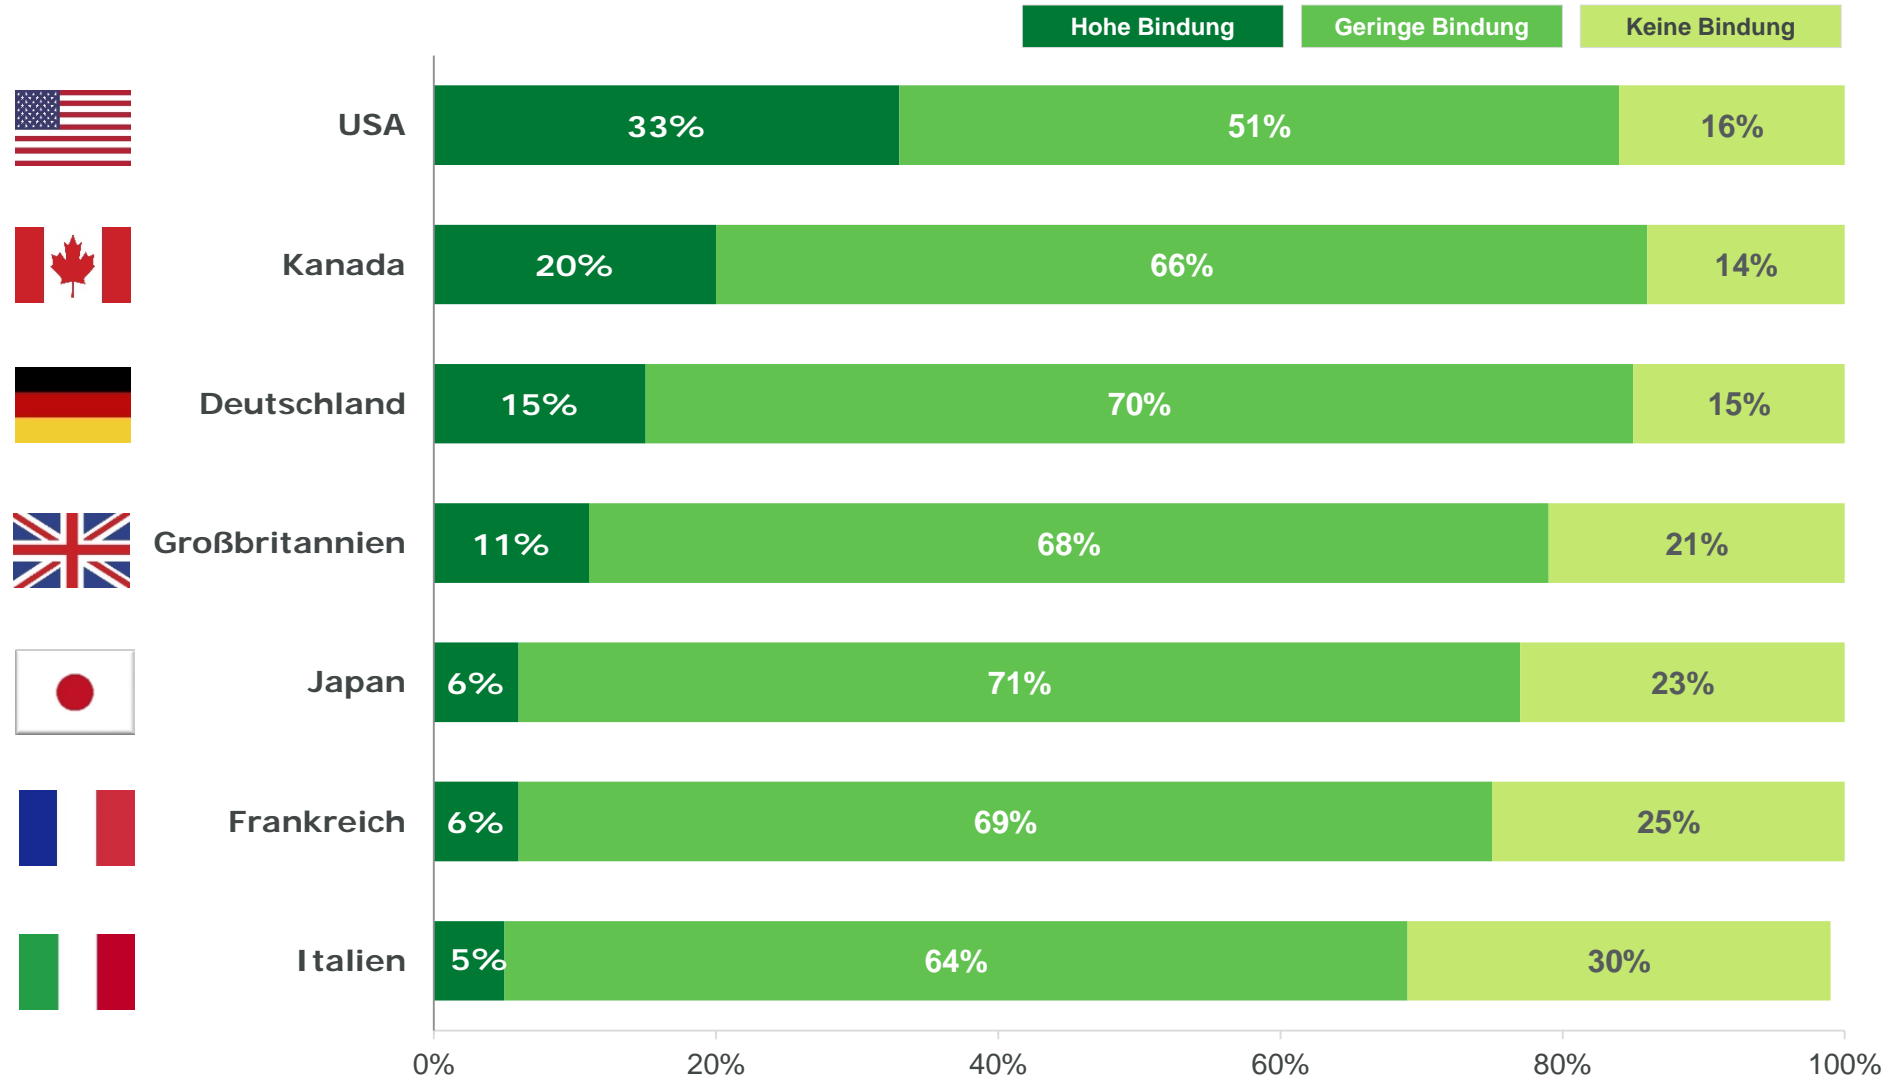

ENGAGEMENT INDEX DEUTSCHLAND

Internationaler Vergleich

Gallup GmbH, Markgrafenstraße 42, 10117 Berlin
Tel: +49 (0) 30 39 40 51 0
E-Mail: info@gallup.de

GALLUP ENGAGEMENT INDEX – G7

GRUPPE DER 7 FÜHRENDE INDUSTRIELÄNDER (2014-2016)